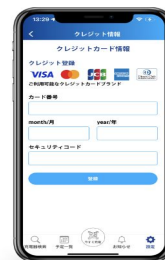

Terra change EV充電器ご利用方法

【Step1: アプリダウンロード】

【Step2: ユーザー情報登録】

【Step3: お支払い情報登録】

【Step4: QRコード読み込み】

【Step5: 充電終了時刻の設定】

【Step6: 充電スタート】

【Step7: 充電終了通知】