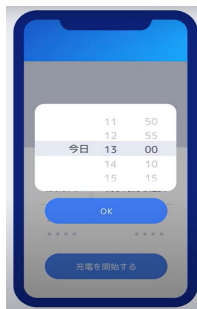

Terra change EV充電器ご利用方法

【Step1: アプリダウンロード】

【Step2: ユーザー情報登録】

【Step3: お支払い情報登録】

【Step4: QRコード読み込み】

【Step5: 充電終了時刻の設定】

【Step6: 充電スタート】

【Step7: 充電終了通知】