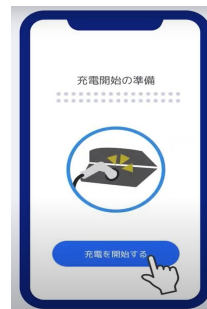

Terra change EV充電器ご利用方法

【Step1: アプリダウンロード】

【Step2: ユーザー情報登録】

【Step3: お支払い情報登録】

【Step4: QRコード読み込み】

【Step5: 充電終了時刻の設定】

【Step6: 充電スタート】

【Step7: 充電終了通知】